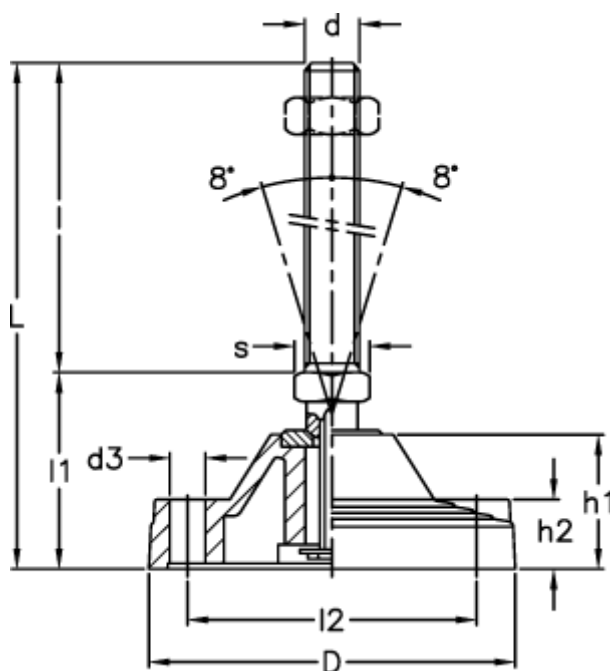

Varenummer: 2310313931
Beskrivelse: E+G Stilleben med gevind
LV.F-125-ACV-M24x136

Mål

D = 125	l2 = 95
d = M24	Max. belastning (N) = 40000
d3 = 12.5	s = 24
h1 = 45	
h2 = 23	
l = 136	
L = 200	
l1 = 64	